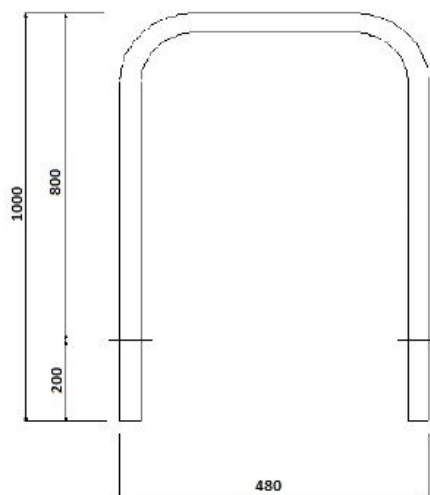

Categoria

Dissuasori Inox

ARC DIAM 48

Dissuasore ad archetto realizzato in acciaio inox AISI304 con finitura spazzolata(satinato).

Versione fissa a murare con altezza fuori terra 800 mm.

DIMENSIONI

D 48 H 1000(800+200) mm – Larghezza 480 mm – Sp 2 mm-
Peso 7 Kg

OPTIONAL

- Possibile variare il diametro, l'altezza e lo spessore
- Disponibile in versione removibile con blocco a lucchetto
- Disponibile in versione da tassellare

Materiali

Acciaio Inox Aisi304

Modello

Da Murare

Dimensioni e Peso

Diametro 480 mm

Altezza 1.000 mm

Peso 7 kg