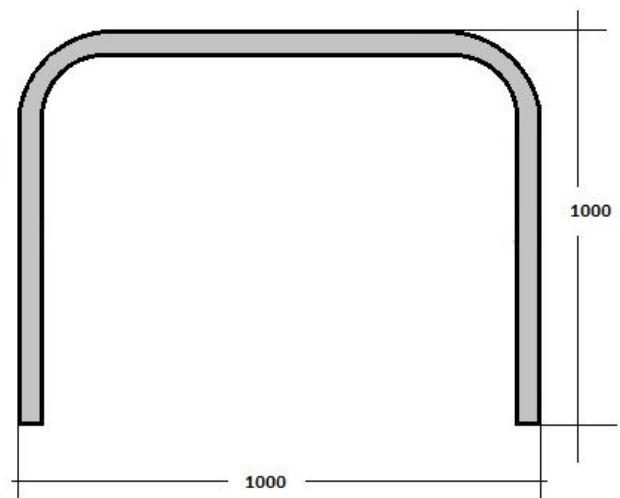

Categoria

Dissuasori Inox

ARC DIAM 60

Dissuasore ad archetto realizzato in acciaio inox AISI304 con finitura spazzolata(satinato).

Versione fissa a murare con altezza fuori terra 800 mm.

#### DIMENSIONI

Diametro 60 - H 1000(800+200) mm – Larghezza 1000 mm – Sp 2 mm- Peso 9 Kg

#### OPTIONAL

- Possibile variare il diametro, l'altezza e lo spessore
- Disponibile in versione removibile con blocco a lucchetto
- Disponibile in versione da tassellare

#### Dimensioni e Peso

Diametro 1.000 mm

Altezza 1.000 mm

Peso 9 kg