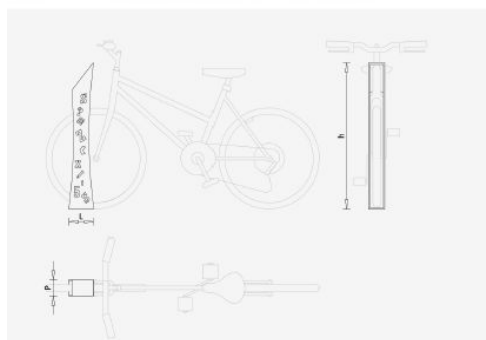

Categoria

Arredo Urbano

RASTRELLIERE

COMPOSIZIONE:

Struttura composta da 2 piatti taglio laser sp. mm 8.  
Piastra di base e di sommità in acciaio, sagomata al laser e munita di 2 fori del diametro di mm 14 per il fissaggio a terra.

PARAMETRI TECNICI:

Dimensioni mm 105 x 141 x 944.  
Peso kg 11.

FINITURE:

Disponibile in colore alluminio brillante RAL 9006, bianco puro RAL 9010, giallo segnale RAL 1003, rosso fuoco RAL 3000, telemagenta RAL 4010, blu cielo RAL 5010, verde giallastro RAL 6018, grigio tele RAL 7046, grigio antracite RAL 7016.

**Materiali**

Acciaio Zincato Verniciato

**Modello**

Da Tassellare

**Dimensioni**

Altezza 944 mm

Larghezza 105 mm

Profondità 141 mm