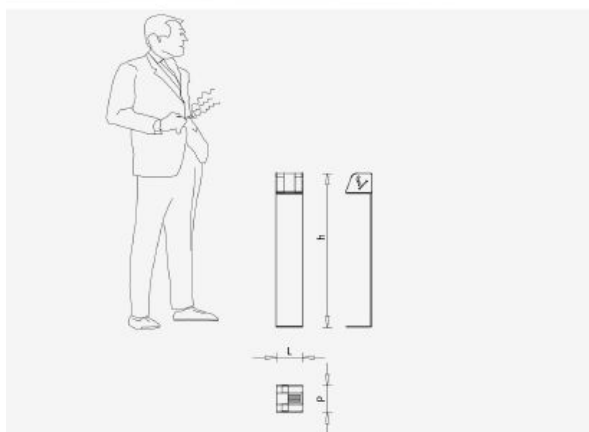

Categoria

Arredo Urbano

POSACENERE

ASH POSACENERE è un posacenere ideato per l'arredo urbano, con una linea nuova ed innovativa.

COMPOSIZIONE:

Una lamina di acciaio, pressopiegato e sagomato al laser, chiusa per formare una scatola; sulla sommità sono presenti asole per l'inserimento di cenere e sigarette.

Sportellini di chiusura laterale con pittogramma, in acciaio zincato e verniciato, di spessore mm 1,5.

Piatto al taglio laser di supporto al posacenere, che funge anche da base di appoggio al suolo, con fori di ancoraggio.

Viteria in acciaio inox AISI 304.

Sulla base sono presenti 4 fori (diametro 16 mm) per il fissaggio a terra.

PARAMETRI TECNICI:

Dimensioni mm 140 x 140 x 800. Peso 7 Kg

FINITURE:

Scatola porta sigaretta disponibile in colore bianco puro RAL 9010, grigio tele RAL 7046, grigio antracite RAL 7016, giallo segnale RAL 1003, rosso fuoco RAL 3000, telemagenta RAL 4010, blu cielo RAL 5015, verde giallastro RAL 6018, alluminio brillante RAL 9006.

Materiali

Acciaio Zincato Verniciato

Modello

Da Tassellare

Dimensioni

Altezza 800 mm

Larghezza 140 mm

Profondità 140 mm