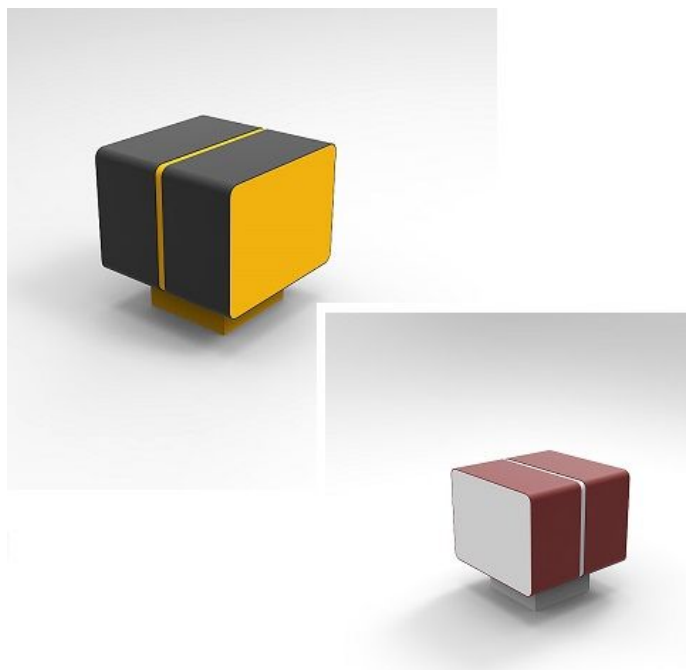

Categoria

Arredo Urbano

PANCHINE

Ash Pouf è il primo ed unico pouf realizzato per l'arredo urbano, un elemento artistico con il quale è possibile creare composizioni di design e innovazione all'interno delle nostre città.

FISSAGGIO:

Sulla base sono presenti 4 fori del diametro di mm 14 per il fissaggio al suolo.

COMPOSIZIONE:

Base inferiore di appoggio al suolo in acciaio tagliato al laser, pressopiegato e saldato.

Seduta composta da una scatola in acciaio zincato rivestita da 2 lamine al taglio laser pressopiegate poste sulla superficie.

PARAMETRI TECNICI:

Dimensioni mm 400 x 395 x 310

Altezza seduta mm 310 - Peso 15 Kg

FINITURE:

Base inferiore e seduta disponibili in colore bianco puro RAL 9010, giallo segnale RAL 1003, rosso fuoco RAL 3000, telemagenta RAL 4010, blu cielo RAL 5010, verde giallastro RAL 6018, grigio tele RAL 7046, grigio antracite RAL 7016.

Fasce superiori disponibili in colore bianco puro RAL 9010, giallo segnale RAL 1003, rosso fuoco RAL 3000, telemagenta RAL 4010, blu cielo RAL 5010, verde giallastro RAL 6018, grigio tele RAL 7046, grigio antracite RAL 7016.