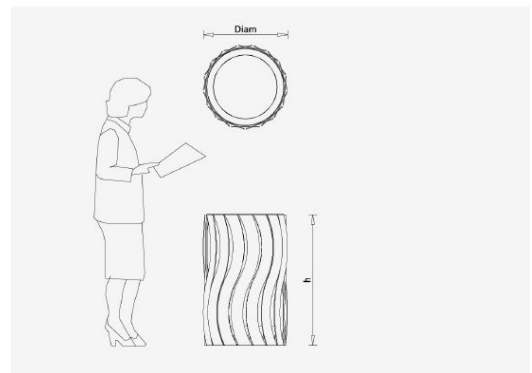

MODELLO

Cestino con unico contenitore.
Fissaggio al suolo con 4 fori D 14 mm.

COMPOSIZIONE:

17 doghe laterali in acciaio zincato e verniciato calandrati, opportunamente saldati su anello superiore e inferiore calandrato.
Cestone interno calandrato.
Base circolare con 4 fori per il fissaggio di 14 mm.
Viteria in acciaio inox AISI 304.

PARAMETRI TECNICI:

Dimensioni: diametro totale mm 480 - altezza mm 800 – Capacità: 114 lt

FINITURE STANDARD:

- Struttura di sostegno colore alluminio brillante RAL 9006, grigio antracite RAL 7016.
- Cestino disponibile in colore bianco puro RAL 9010, giallo segnale RAL 1003, rosso fuoco RAL 3000, telemagenta RAL 4010, blu cielo RAL 5010, verde giallastro RAL 6018, grigio tele RAL 7046, grigio antracite RAL 7016.

Altezza 800 mm

Diametro 480 mm

Capacità Lt 114