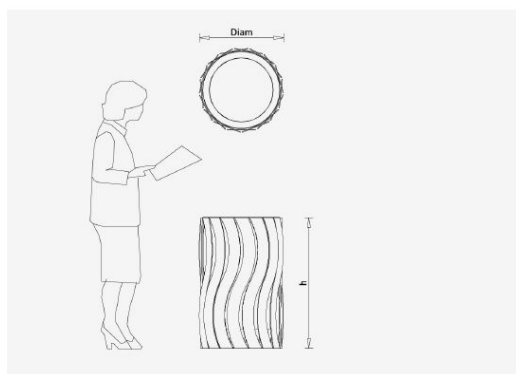

Categoria

Arredo Urbano

CESTINI

Il cestino portarifiuti ASTERIX BIG è pensato per garantire un ambiente pulito e al contempo assicurare ai cittadini un elemento d'arredo moderno. Il nostro cestino portarifiuti, con un design moderno e ricercato, è in grado di assicurare una migliore vivibilità cittadina

MODELLO

Cestino con unico contenitore.
Fissaggio al suolo con 4 fori D 14 mm.

COMPOSIZIONE:

17 doghe laterali in acciaio zincato e verniciato calandrati, opportunamente saldati su anello superiore e inferiore calandrato.
Cestone interno calandrato.
Base circolare con 4 fori per il fissaggio di 14 mm.
Viteria in acciaio inox AISI 304.

PARAMETRI TECNICI:

Dimensioni: diametro totale mm 480 - altezza mm 800 – Capacità: 114 lt

FINITURE STANDARD:

- •Struttura di sostegno colore alluminio brillante RAL 9006, grigio antracite RAL 7016.
- •Cestino disponibile in colore bianco puro RAL 9010, giallo segnale RAL 1003, rosso fuoco RAL 3000, telemagenta RAL 4010, blu cielo RAL 5010, verde giallastro RAL 6018, grigio tele RAL 7046, grigio antracite RAL 7016.

OPTIONAL E PERSONALIZZAZIONI

- •Verniciatura con colorazione RAL personalizzata
- •Realizzazione di scritte e ideogrammi tramite intaglio

Materiali

Acciaio Zincato Verniciato

Modello

Cestino Portarifiuti

Dimensioni

Altezza 800 mm

Diametro 480 mm

Capacità Lt 114