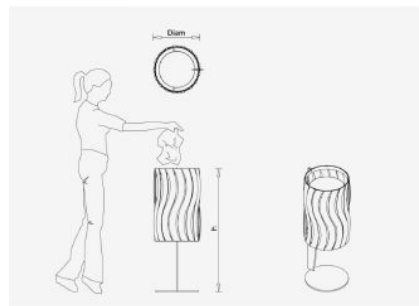

Categoria

Arredo Urbano

CESTINI

Il nostro contenitore per rifiuti urbani ASTERIX è un modello futuristico in quanto rinnova e rilancia la vecchia concezione di cestino stradale realizzato con unico foglio di lamiera.

Infatti non solo è bello da guardare ma è anche utile in quanto garantisce il contenimento e la gestione dei rifiuti.

MODELLO

Cestino con unico contenitore.

Fissaggio al suolo con 4 fori D 14 mm.

COMPOSIZIONE:

17 doghe laterali in acciaio zincato e verniciato calandrato, opportunamente saldate su anello superiore e inferiore calandrato.

Cestone interno calandrato.

Base circolare con 4 fori per il fissaggio di 14 mm.

Palo di sostegno porta cestino saldato alla base.

Viteria in acciaio inox AISI 304.

PARAMETRI TECNICI:

Dimensioni: diametro totale mm 335 - altezza mm 935 – Capacità: 35 lt

FINITURE:

- •Struttura di sostegno colore alluminio brillante RAL 9006, grigio antracite RAL 7016.
- •Cestino disponibile in colore bianco puro RAL 9010, giallo segnale RAL 1003, rosso fuoco RAL 3000, telemagenta RAL 4010, blu cielo RAL 5015, verde giallastro RAL 6018, grigio tele RAL 7046, grigio antracite RAL 7016.

OPTIONAL E PERSONALIZZAZIONI

- •Verniciatura con colorazione RAL personalizzata a più colori
- •Realizzazione di scritte e ideogrammi tramite intaglio

Materiali

Acciaio Zincato

Modello

Cestino Portarifiuti

Dimensioni

Altezza 935 mm

Diametro 335 mm

Capacità Lt 35