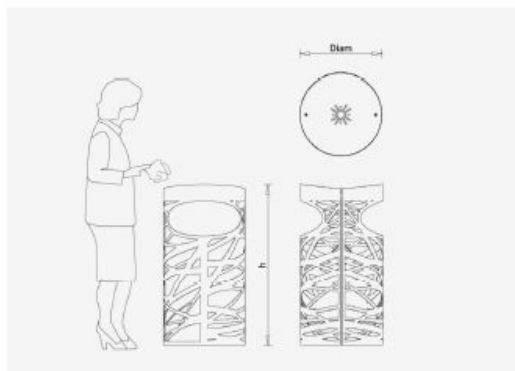

Categoria

Arredo Urbano

CESTINI

BOBBY è un cestino portarifiuti per arredo urbano, realizzato con due lamine in acciaio intagliate al laser, calandrate e presso piegate. Il risultato è un cestino futuristico che potrà integrarsi al meglio nei nuovi contesti urbani.

MODELLO

Cestino con unico contenitore, dotato di coperchio eposacenero.
Fissaggio al suolo con 2 fori D 14 mm.

COMPOSIZIONE:

Elemento di chiusura laterale composto da due lamine in acciaio, pressopiegate e calandrate, opportunamente saldate tra loro.
Coperchio superiore estraibile con funzione di portacenere in acciaio, sagomato al laser, di spessore 3 mm, completo di asole realizzate mediante taglio laser.

1 contenitore interno portasacco in lamiera zincata mm 6/10 pressopiegata.
Viteria in acciaio inox AISI 304.

PARAMETRI TECNICI:

Dimensioni: diametro totale mm 480 - altezza mm 950 – Capacità: 82 lt

FINITURE:

- •Struttura disponibile in colore bianco puro RAL 9010, giallo segnale RAL 1003, rosso fuoco RAL 3000, telemagenta RAL 4010, blu cielo RAL 5010, verde giallastro RAL 6018, grigio tele RAL 7046, grigio antracite RAL 7016, alluminio brillante RAL 9006.
- •Coperchio superiore portacenere disponibile in colore grigio antracite RAL 7016.

OPTIONAL E PERSONALIZZAZIONI

- •Verniciatura con colorazione RAL personalizzata
- •Realizzazione di scritte e ideogrammi tramite intaglio

Materiali

Acciaio Zincato Verniciato

Modello

Cestino Portarifiuti + Coperchio + Posacenero

Dimensioni

Altezza 950 mm

Diametro 480 mm

Capacità Lt 82