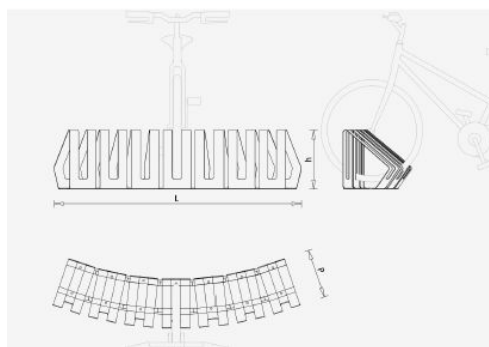

Categoria

Arredo Urbano

RASTRELLIERE

COMPOSIZIONE:

6 moduli in acciaio, tagliati al laser, pressopiegati e saldati tra di loro.
Munita di 6 fori del diametro mm 14 per il fissaggio a terra.

PARAMETRI TECNICI:

Dimensioni mm 316x378x180
Peso complessivo kg 42.

FINITURE:

Disponibile in colore alluminio brillante RAL 9006, bianco puro RAL 9010, giallo segnale RAL 1003, rosso fuoco RAL 3000, telemagenta RAL 4010, blu cielo RAL 5015, verde giallastro RAL 6018, grigio tele RAL 7046, grigio antracite RAL 7016.

Materiali

Acciaio Zincato Verniciato

Modello

Da Tassellare

Dimensioni

Altezza 180 mm

Larghezza 316 mm

Profondità 378 mm