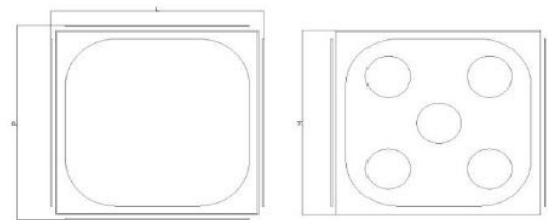

COMPOSIZIONE:

Struttura in lamiera lasertagliata e pressopiegata, in acciaio zincato e verniciato.
Decori in lamiera lasertagliata, montati sulla struttura con nr. 4 distanziali.

Sulla base sono presenti 4 fori (diametro 14 mm) per il fissaggio a terra.

PARAMETRI TECNICI:

SMALL VERSION: dimensioni mm L 560 x P 560 x H 560 - peso kg 63.
LARGE VERSION: dimensioni mm L 1000 x P 1000 x H 1000.

FINITURE:

Struttura disponibile in colore bianco puro RAL 9010, giallo segnale RAL 1003, rosso fuoco RAL 3000, telemagenta RAL 4010, blu cielo RAL 5010, verde giallastro RAL 6018, grigio tele RAL 7046, grigio antracite RAL 7016.

Materiali

Acciaio Zincato Verniciato

Modello

Da Tassellare

Dimensioni

Altezza 560 mm

Larghezza 560 mm

Profondità 560 mm