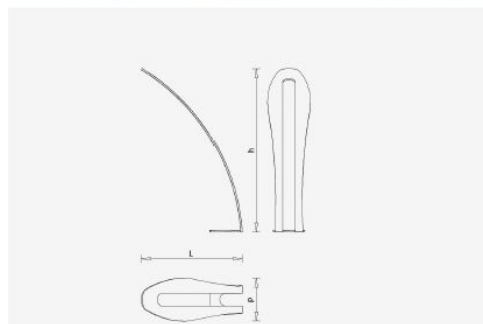

Categoria

Arredo Urbano

RASTRELLIERE

COMPOSIZIONE:

Struttura in acciaio, tagliata al laser, pressopiegata e calandrata, munita di 2 fori del diametro mm 14 per il fissaggio a terra.

PARAMETRI TECNICI:

Dimensioni mm 655 x 270 x 1060.
Peso kg 6.

FINITURE:

Disponibile in colore colore alluminio brillante RAL 9006, bianco puro RAL 9010, giallo segnale RAL 1003, rosso fuoco RAL 3000, telemagenta RAL 4010, blu cielo RAL 5015, verde giallastro RAL 6018, grigio tele RAL 7046, grigio antracite RAL 7016.

Materiali

Acciaio Zincato Verniciato

Modello

Da Tassellare

Dimensioni

Altezza 1.060 mm

Larghezza 655 mm

Profondità 270 mm