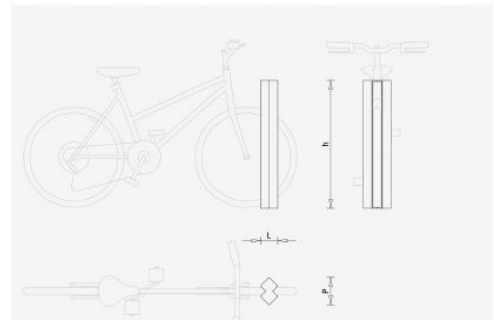

Categoria

Arredo Urbano

DISSUASORI/RASTRELLIERE

INFINITY può svolgere la funzione sia di rastrelliera portabiciclette che di dissuasore per l'arredo urbano, con un design moderno e semplice adatto in ogni contesto e per ogni luogo.

COMPOSIZIONE:

Una struttura composta da 2 angolari commerciali mm 60 x 60 sp. mm 5 sommità.

Piastra di base e di sommità in acciaio, sagomata al laser e munita di 2 fori del diametro di mm 14 per il fissaggio a terra.

Fissaggio tramite due fori D 14mm.

PARAMETRI TECNICI:

Dimensioni mm 150 x 90 x 900.

Peso kg 11.

FINITURE:

Disponibile in colore alluminio brillante RAL 9006, bianco puro RAL 9010, giallo segnale RAL 1003, rosso fuoco RAL 3000, telemagenta RAL 4010, blu cielo RAL 5010, verde giallastro RAL 6018, grigio tele RAL 7046, grigio antracite RAL 7016.

Materiali

Acciaio Zincato Verniciato

Modello

Da Tassellare

Dimensioni

Altezza 900 mm

Larghezza 150 mm

Profondità 90 mm