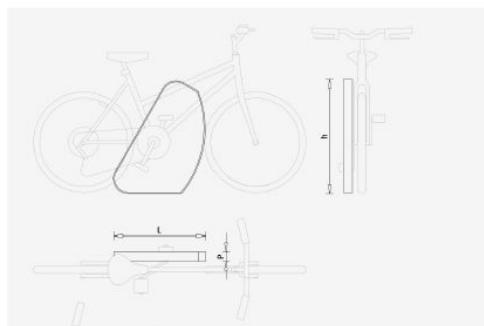

Categoria

Arredo Urbano

RASTRELLIERE

COMPOSIZIONE:

Struttura in acciaio pressopiegato piatto 100mm, con 2 fori (diametro 12 mm) per il fissaggio a terra.

PARAMETRI TECNICI:

Dimensioni mm 605 x 100 x 742.

Peso kg 11.

FINITURE:

Disponibile in colore bianco puro RAL 9010, grigio tele RAL 7046, grigio antracite RAL 7016, corten.

Materiali

Acciaio Zincato Verniciato

Modello

Da Tassellare

Dimensioni

Altezza 742 mm

Larghezza 605 mm

Profondità 100 mm