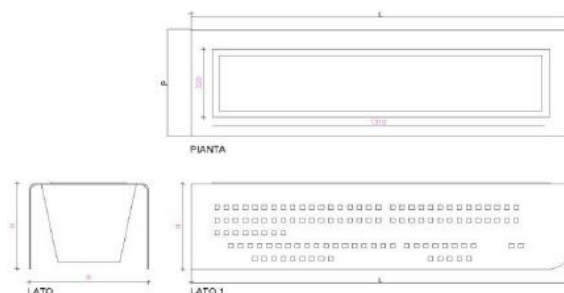

Categoria

Arredo Urbano

FIORIERE

Se desideri avere una fioriera dal design ricercato per il tuo centro urbano, ti consigliamo la nostra MARGOT.

COMPOSIZIONE:

Struttura in lamiera lasertagliata e pressopiegata, in acciaio zincato e verniciato.
Vasca interna in lamiera lasertagliata e pressopiegata a forma conoidale.

Sulla base sono presenti 4 fori (diametro 16 mm) per il fissaggio a terra.

PARAMETRI TECNICI:

Dimensioni mm L 1490 x P 500 x H 400.

Peso kg 105.

FINITURE:

Struttura disponibile in colore bianco puro RAL 9010, giallo segnale RAL 1003, rosso fuoco RAL 3000, telemagenta RAL 4010, blu cielo RAL 5010, verde giallastro RAL 6018, grigio tele RAL 7046, grigio antracite RAL 7016.

Vasca interna disponibile in colore bianco puro RAL 9010, giallo segnale RAL 1003, rosso fuoco RAL 3000, telemagenta RAL 4010, blu cielo RAL 5010, verde giallastro RAL 6018, grigio tele RAL 7046, grigio antracite RAL 7016.

Materiali

Acciaio Zincato Verniciato

Modello

Da Tassellare

Dimensioni

Altezza 400 mm

Larghezza 1.490 mm

Profondità 500 mm