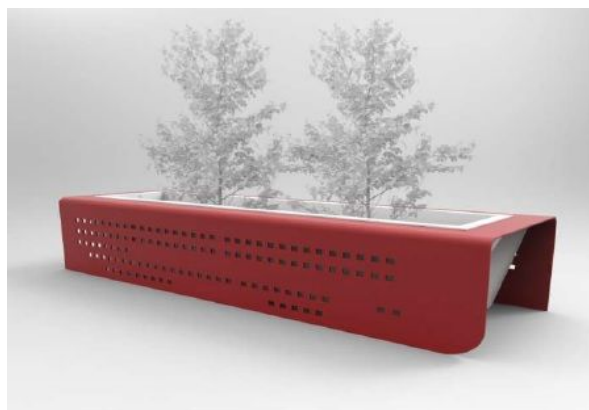

Categoria

Arredo Urbano

FIORIERE

Se desideri avere una fioriera dal design ricercato per il tuo centro urbano, ti consigliamo la nostra MARGOT.

COMPOSIZIONE:

Struttura in lamiera lasertagliata e pressopiegata, in acciaio zincato e verniciato.
Vasca interna in lamiera lasertagliata e pressopiegata a forma conoidale.

Sulla base sono presenti 4 fori (diametro 16 mm) per il fissaggio a terra.

PARAMETRI TECNICI:

Dimensioni mm L 1490 x P 500 x H 400.

Peso kg 105.

FINITURE:

Struttura disponibile in colore bianco puro RAL 9010, giallo segnale RAL 1003, rosso fuoco RAL 3000, telemagenta RAL 4010, blu cielo RAL 5010, verde giallastro RAL 6018, grigio tele RAL 7046, grigio antracite RAL 7016.

Vasca interna disponibile in colore bianco puro RAL 9010, giallo segnale RAL 1003, rosso fuoco RAL 3000, telemagenta RAL 4010, blu cielo RAL 5010, verde giallastro RAL 6018, grigio tele RAL 7046, grigio antracite RAL 7016.

Materiali

Acciaio Zincato Verniciato

Modello

Da Tassellare

Dimensioni

Altezza 400 mm

Larghezza 1.490 mm

Profondità 500 mm