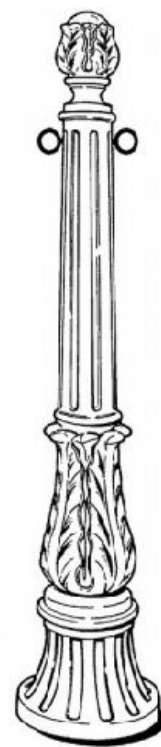

Categoria

Dissuasori Parigine

PARIGINE

Dissuasore modello Parigina, realizzato interamente in ghisa trattata con antiruggine.

Trattasi di modello a murare con anelli per catena.

DIMENSIONI:

Diametro base 260 mm - Htotale 1150 mm - Peso=30 Kg

OPTIONAL:

- Con/senza anelli per catena
- Disponibile con fissaggio a tassellare.

**Materiali**

Ghisa

**Modello**

Da Murare + Anelli per catena

**Dimensioni e Peso**

Diametro 260 mm