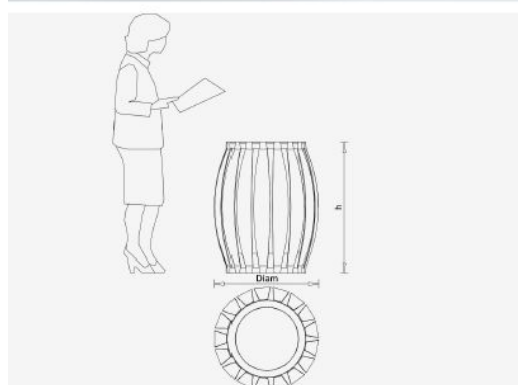

Categoria

Arredo Urbano

CESTINI

L' OBELIX BIG differisce dal fratello OBELIX per dimensioni e capienza, anch'esso è composto da 17 doghe verticali calandrate e saldate.

MODELLO

Cestino con unico contenitore.

Fissaggio al suolo con 4 fori D 14 mm.

COMPOSIZIONE

17 doghe laterali in acciaio zincato e verniciato calandrati, opportunamente saldate su anello superiore e inferiore calandrato.

Cestone interno calandrato.

Base circolare con 4 fori per il fissaggio di 14 mm.

Viteria in acciaio inox AISI 304.

PARAMETRI TECNICI:

Dimensioni: diametro totale mm 603 - altezza mm 795 - Capacità 114 lt

FINITURE:

- Struttura di sostegno colore alluminio brillante RAL 9006, grigio antracite RAL 7016.
- Cestino disponibile in colore bianco puro RAL 9010, giallo segnale RAL 1003, rosso fuoco RAL 3000, telemagenta RAL 4010, blu cielo RAL 5010, verde giallastro RAL 6018, grigio tele RAL 7046, grigio antracite RAL 7016.

Altezza 795 mm

Diametro 603 mm

Capacità Lt 114