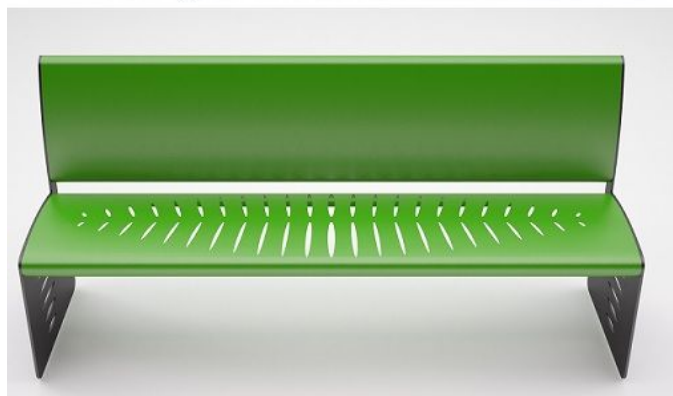

Categoria

Arredo Urbano

PANCHINE

Sia panchina che seduta è il nostro modello Piuma, un elemento per l'arredo urbano, chiamata così per il motivo a forma di piuma intagliato nella seduta.

**FISSAGGIO:**

Su ogni montante sono presenti 2 fori del diametro di mm 16 per il fissaggio al suolo.

**COMPOSIZIONE:**

Struttura portante seduta e schienale in lamiera lasertagliata; i piatti alla base sono dotati di 2 fori ciascuno per il fissaggio a terra della panchina, del diametro di mm 14.

Seduta e schienale in acciaio laser tagliato, pressopiegato, zincato e verniciato.

Viteria in acciaio inox AISI 304.

**PARAMETRI TECNICI:**

Dimensioni 1990 x 770 x 942 mm

Altezza seduta 450 mm

Peso kg 60.

**FINITURE:**

Struttura in acciaio disponibile in colore grigio alluminio RAL 9006, grigio tele RAL 7046, grigio antracite RAL 7016.

Seduta e schienale in acciaio disponibile in colore bianco puro RAL 9010, giallo segnale RAL 1003, rosso fuoco RAL 3000, telemagenta RAL 4010, blu cielo RAL 5010, verde giallastro RAL 6018, grigio tele RAL 7046, grigio antracite RAL 7016, alluminio brillante RAL 9006.