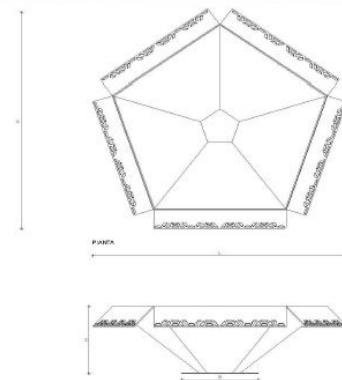

Categoria

Arredo Urbano

FIORIERE

La fioriera ROSE, come suggerisce il nome ha un design che richiama quello di un fiore, unisce il già presente concetto di urbano a quello floreale.

La sua forma concorrerà ad abbellire qualsiasi luogo in cui verrà posta, la consigliamo in luoghi molto affollati come piazze o vie dello shopping.

COMPOSIZIONE:

Struttura in lamiera lasertagliata e pressopiegata, in acciaio zincato e verniciato.

Base pentagonale in lamiera lasertagliata e pressopiegata.

Sulla base sono presenti 4 fori (diametro 16 mm) per il fissaggio a terra.

PARAMETRI TECNICI:

Dimensioni mm L 1565 x P 1480 x H 500.

Peso kg 75.

FINITURE:

Struttura disponibile in colore bianco puro RAL 9010, giallo segnale RAL 1003, rosso fuoco RAL 3000, telemagenta RAL 4010, blu cielo RAL 5010, verde giallastro RAL 6018, grigio tele RAL 7046, grigio antracite RAL 7016.

Materiali

Acciaio Zincato Verniciato

Modello

Da Tassellare

Dimensioni

Altezza 500 mm

Larghezza 1.565 mm

Profondità 1.480 mm