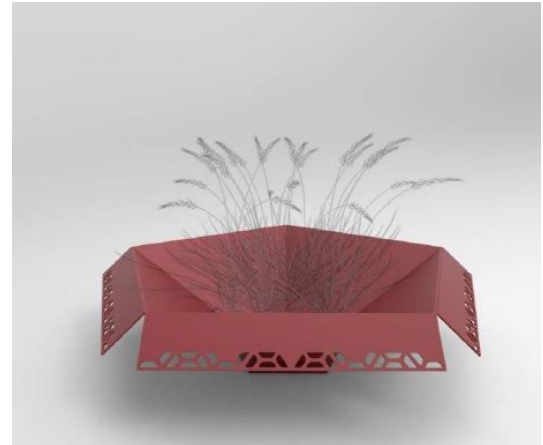

Categoria

Arredo Urbano

FIORIERE

La fioriera ROSE, come suggerisce il nome ha un design che richiama quello di un fiore, unisce il già presente concetto di urbano a quello floreale.

La sua forma concorrerà ad abbellire qualsiasi luogo in cui verrà posta, la consigliamo in luoghi molto affollati come piazze o vie dello shopping.

COMPOSIZIONE:

Struttura in lamiera lasertagliata e pressopiegata, in acciaio zincato e verniciato.

Base pentagonale in lamiera lasertagliata e pressopiegata.

Sulla base sono presenti 4 fori (diametro 16 mm) per il fissaggio a terra.

PARAMETRI TECNICI:

Dimensioni mm L 1565 x P 1480 x H 500.

Peso kg 75.

FINITURE:

Struttura disponibile in colore bianco puro RAL 9010, giallo segnale RAL 1003, rosso fuoco RAL 3000, telemagenta RAL 4010, blu cielo RAL 5010, verde giallastro RAL 6018, grigio tele RAL 7046, grigio antracite RAL 7016.

Materiali

Acciaio Zincato Verniciato

Modello

Da Tassellare

Dimensioni

Altezza 500 mm

Larghezza 1.565 mm

Profondità 1.480 mm