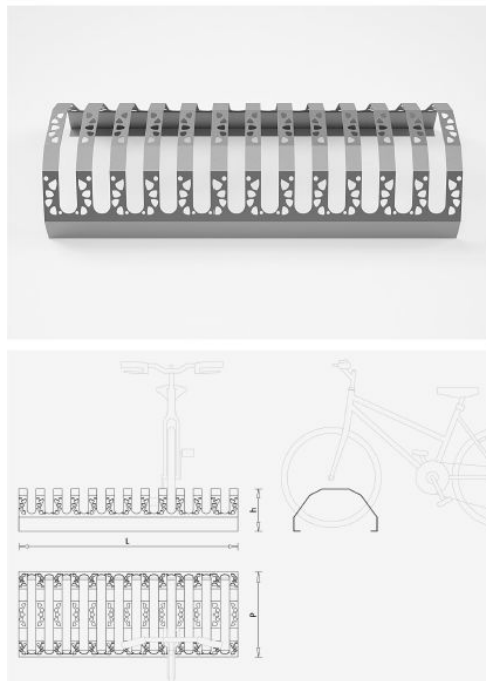

Categoria

Arredo Urbano

RASTRELLIERE

COMPOSIZIONE:

Un'unica lamina di acciaio (spessore 3 mm), tagliata al laser, pressopiegata.
Sulla base sono presenti 4 fori (diametro 14 mm) per il fissaggio a terra.
Doppio affaccio-Max 8 posti bicicletta per modulo.

PARAMETRI TECNICI:

Dimensioni mm 1490 x 577 x 290.
Peso kg 25.

FINITURE:

Disponibile in colore bianco puro RAL 9010, alluminio brillante RAL 9006, grigio antracite RAL 7016 e corten.

Materiali

Acciaio Zincato Verniciato

Modello

Da Tassellare

Dimensioni

Altezza 290 mm

Larghezza 1.490 mm

Profondità 577 mm