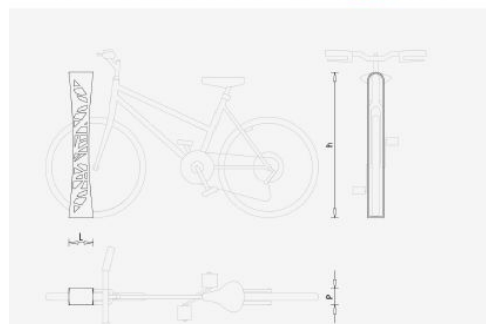

Categoria

Arredo Urbano

RASTRELLIERE

COMPOSIZIONE:

Struttura in piatto di acciaio di dimensioni variabili dalla base (160 mm) alla sommità. Il piatto è saldato alla piastra di base.  
Piastra di base in acciaio, sagomata al laser e munita di 2 fori del diametro di mm 14 per il fissaggio a terra.

PARAMETRI TECNICI:

Dimensioni mm 105 x 160 x 950.  
Peso kg 11.

FINITURE:

Disponibile in colore alluminio brillante RAL 9006, bianco puro RAL 9010, giallo segnale RAL 1003, rosso fuoco RAL 3000, telemagenta RAL 4010, blu cielo RAL 5010, verde giallastro RAL 6018, grigio tele RAL 7046, grigio antracite RAL 7016.

**Materiali**

Acciaio Zincato Verniciato

**Modello**

Da Tassellare

**Dimensioni**

Altezza 950 mm

Larghezza 105 mm

Profondità 160 mm