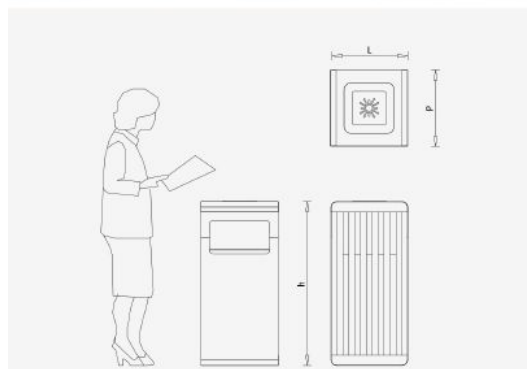

Arredo Urbano

CESTINI

Il cestino portarifiuti STRIP si presenta con un design rustico ed essenziale, con coperchio e posacenere che lo rendono adatto per qualsiasi scopo ad esempio all'interno villaggi turistici.

MODELLO

Cestino con unico contenitore, dotato di coperchio e posacenere.
Fissaggio al suolo con 3 fori D 14 mm.

COMPOSIZIONE:

Struttura in acciaio, per appoggio a terra, pressopiegata, zincata e verniciata; alla base sono presenti 3 fori del diametro mm 14 per il fissaggio a terra.

Coperchio in acciaio, pressopiegato, zincato, con sistema di cerniera a scomparsa, munito di serratura a chiavistello e fermo di apertura. Fori per portacenere sul coperchio.

Struttura contenitore porta sacco composto da 12 doghe in legno esotico sezione mm 30 x 30.

Cestone porta sacco in lamiera zincata.

Viteria in acciaio inox AISI 304.

PARAMETRI TECNICI:

Dimensioni mm 458 x 450 x 950 - Capacità 80 lt

FINITURE:

- •Struttura di appoggio a terra e coperchio disponibile in colore bianco puro RAL 9010, giallo segnale RAL 1003, rosso fuoco RAL 3000, telemagenta RAL 4010, blu cielo RAL 5010, verde giallastro RAL 6018, grigio tele RAL 7046, grigio antracite RAL 7016, silver grey RAL 9006.
- •Struttura portasacco disponibile in legno esotico in finitura wengè, iroko, naturale.

OPTIONAL E PERSONALIZZAZIONI

- •Verniciatura con colorazione RAL personalizzata
- •Realizzazione di scritte e ideogrammi tramite intaglio

Materiali

Legno e Acciaio zincato

Modello

Cestino Portarifiuti + Coperchio + Posacenere

Dimensioni

Altezza 950 mm

Larghezza 458 mm

Profondità 450 mm

Capacità Lt 80