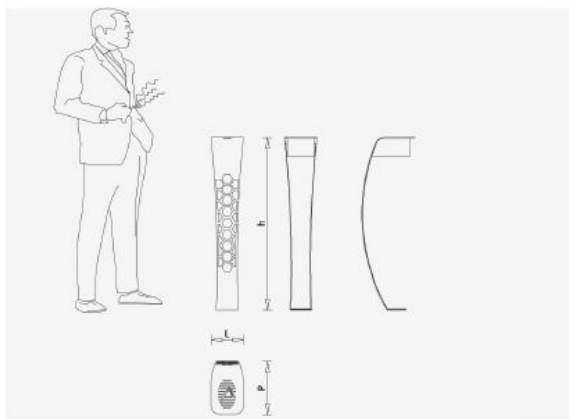

Lamierino lasertagliato e calandrato, saldato sulla struttura portante, colore a contrasto.

Cassetta portacenere in lamiera pressopiegata e opportunamente saldata alla struttura portante, con sportellino per lo svuotamento dello stesso.

Piatto al taglio laser di supporto al posacenere, che funge anche da base di appoggio al suolo, con fori di ancoraggio diam. 16mm.

Sulla base sono presenti 4 fori (diametro 16 mm) per il fissaggio a terra.

PARAMETRI TECNICI:

Dimensioni mm 300 x 180 x 950.

Peso kg 15.

FINITURE:

Struttura portante e cassetto portacenere disponibili in colore alluminio brillante RAL 9006, bianco puro RAL 9010, grigio antracite RAL 7016.

Materiali

Acciaio Zincato Verniciato

Modello

Da Tassellare

Dimensioni

Altezza 950 mm

Larghezza 300 mm

Profondità 180 mm