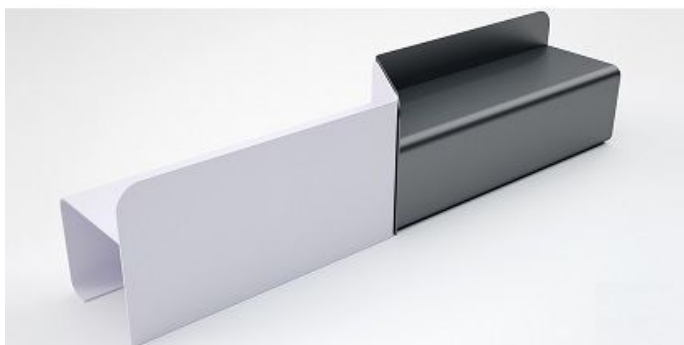

Categoria

Arredo Urbano

PANCHINE

La panchina Yin Yang si contraddistingue per il design semplice, lineare ed estremamente sobrio, perfetto per ottenere immediatamente un effetto ordinato ed aggiungere un tocco di stile al tuo arredo.

FISSAGGIO:

Su ogni montante sono presenti 2 fori del diametro di mm 14 per il fissaggio al suolo.

COMPOSIZIONE:

Seduta in un'unica lamiera di acciaio pressopiegata; alla base sono presenti 2 fori per il fissaggio di 14 mm.

Schienale in un'unica lamiera di acciaio pressopiegata opportunamente fissata alla seduta. È possibile utilizzare la panchina posizionandole in maniera opposta, così da ottenere una continuità di seduta.

PARAMETRI TECNICI:

Dimensioni 1490 x 490 x 645 mm

Altezza seduta 440 mm - Peso 80 Kg

FINITURE:

Schienale disponibile in colore grigio antracite RAL 7016, alluminio RAL 9006, bianco puro RAL 9010.

Seduta disponibile in colore bianco puro RAL 9010, grigio tele RAL 7046, grigio antracite RAL 7016, giallo segnale RAL 1003, rosso fuoco RAL 3000, telemagenta RAL 4010, blu cielo RAL 5010, verde giallastro RAL 6018.