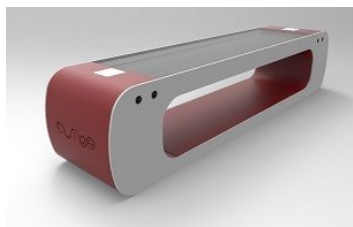

FISSAGGIO:

Sulla base sono presenti 4 fori del diametro di mm 14 per il fissaggio al suolo.

COMPOSIZIONE:

1. N°4 prese di ricarica USB
   - N°2 Carica batterie Wireless Qi
   - Illuminazione notturna a LED RGB, controllata da orologio astronomico
   - Collegamento con rete 4G (tramite SIM oppure Wi-fi)
   - Connettività di gestione wi-fi per il controllo remoto
   - Modulo collegamento alimentazione 230V
2. Consente il controllo da remoto con dashboard personale.

PARAMETRI TECNICI:

Dimensioni mm 1915 x 416 x 465.

FINITURE:

Struttura esterna della seduta e parte interna la seduta, disponibile in acciaio zincato e verniciato in colore avorio chiaro RAL 1015, marrone RAL 8019.

Struttura frontale e posteriore in colore marrone RAL 8019, avorio chiaro RAL 1015, bianco puro RAL 9010, grigio tele RAL 7046, grigio antracite RAL 7016, giallo segnale RAL 1003, rosso fuoco RAL 3000, telemagenta RAL 4010, blu cielo RAL 5010, verde giallastro RAL 6018.

OPTIONAL:

- Verniciatura con colorazione RAL personalizzata
- Realizzazione di scritte e ideogrammi tramite intaglio(ove possibile)
- Schienale
- Illuminazione notturna a LED RGB, controllata da orologio astronomico
- Collegamento con rete 4G
- Prese di ricarica USB
- Wood box (la spedizione comprende contenitori in casse di legno)

Materiali

Acciaio Zincato Verniciato

Modello

Seduta senza schienale

Dimensioni

Lunghezza 1.915 mm

Altezza 465 mm Altezza Seduta 465 mm

Profondità 416 mm