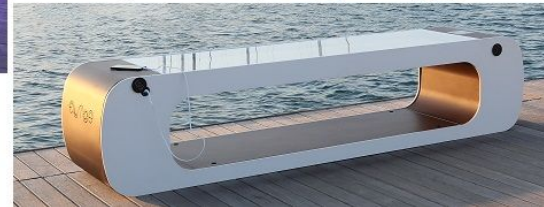

FISSAGGIO:

Sulla base sono presenti 4 fori del diametro di mm 14 per il fissaggio al suolo.

COMPOSIZIONE:

1. N°4 prese di ricarica USB
   - N°2 Carica batterie Wireless Qi
   - Illuminazione notturna a LED RGB, controllata da orologio astronomico
   - Collegamento con rete 4G (tramite SIM oppure Wi-fi)
   - Connettività di gestione wi-fi per il controllo remoto
2. Consente il controllo da remoto con dashboard personale.

PARAMETRI TECNICI:

Dimensioni mm 1915 x 416 x 465.

Altezza seduta 465 mm

FINITURE:

Struttura esterna della seduta e parte interna la seduta, disponibile in acciaio zincato e verniciato in colore avorio chiaro RAL 1015, marrone RAL 8019.

Struttura frontale e posteriore in colore marrone RAL 8019, avorio chiaro RAL 1015, bianco puro RAL 9010, grigio tele RAL 7046, grigio antracite RAL 7016, giallo segnale RAL 1003, rosso fuoco RAL 3000, telemagenta RAL 4010, blu cielo RAL 5010, verde giallastro RAL 6018.

OPTIONAL:

- Verniciatura con colorazione RAL personalizzata
- Realizzazione di scritte e ideogrammi tramite intaglio(ove possibile)
- Schienale
- Illuminazione notturna a LED RGB, controllata da orologio astronomico
- Collegamento con rete 4G
- Prese di ricarica USB
- Wood box (la spedizione comprende contenitori in casse di legno)

Materiali

Acciaio Zincato Verniciato

Modello

Seduta senza schienale

Dimensioni

Lunghezza 1.915 mm

Altezza 465 mm Altezza Seduta 465 mm

Profondità 416 mm