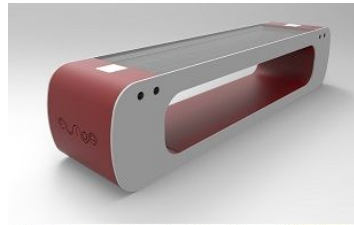

FISSAGGIO:

Sulla base sono presenti 4 fori del diametro di mm 14 per il fissaggio al suolo.

COMPOSIZIONE:

1. N°4 prese di ricarica USB
   - N°2 Carica batterie Wireless Qi
   - Illuminazione notturna a LED RGB, controllata da orologio astronomico
   - Collegamento con rete 4G (tramite SIM oppure Wi-fi)
   - Connettività di gestione wi-fi per il controllo remoto
2. Consente il controllo da remoto con dashboard personale.

PARAMETRI TECNICI:

Dimensioni mm 1915 x 416 x 465.

Altezza seduta 465 mm

FINITURE:

Struttura esterna della seduta e parte interna la seduta, disponibile in acciaio zincato e verniciato in colore avorio chiaro RAL 1015, marrone RAL 8019.

Struttura frontale e posteriore in colore marrone RAL 8019, avorio chiaro RAL 1015, bianco puro RAL 9010, grigio tele RAL 7046, grigio antracite RAL 7016, giallo segnale RAL 1003, rosso fuoco RAL 3000, telemagenta RAL 4010, blu cielo RAL 5010, verde giallastro RAL 6018.

OPTIONAL:

- Verniciatura con colorazione RAL personalizzata
- Realizzazione di scritte e ideogrammi tramite intaglio(ove possibile)
- Schienale
- Illuminazione notturna a LED RGB, controllata da orologio astronomico
- Collegamento con rete 4G
- Prese di ricarica USB
- Wood box (la spedizione comprende contenitori in casse di legno)

Materiali

Acciaio Zincato Verniciato

Modello

Seduta senza schienale

Dimensioni

Lunghezza 1.915 mm

Altezza 465 mm Altezza Seduta 465 mm

Profondità 416 mm