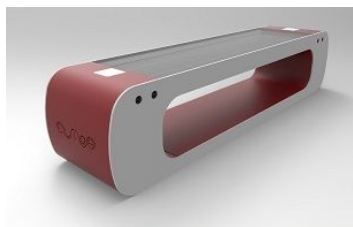

FISSAGGIO:

Sulla base sono presenti 4 fori del diametro di mm 14 per il fissaggio al suolo.

COMPOSIZIONE:

1. N°4 prese di ricarica USB
   - N°2 Carica batterie Wireless Qi
   - Illuminazione notturna a LED (solo di colore bianco) controllata da orologio astronomico
   - Predisposto per OPTIONAL 4G(solo con SIM)
   - Modulo collegamento alimentazione 230V
2. Non consente il controllo da remoto.

PARAMETRI TECNICI:

Dimensioni mm 1915 x 416 x 465.

Altezza seduta 465 mm

FINITURE:

Struttura esterna della seduta e parte interna la seduta, disponibile in acciaio zincato e verniciato in colore avorio chiaro RAL 1015, marrone RAL 8019.

Struttura frontale e posteriore in colore marrone RAL 8019, avorio chiaro RAL 1015, bianco puro RAL 9010, grigio tele RAL 7046, grigio antracite RAL 7016, giallo segnale RAL 1003, rosso fuoco RAL 3000, telemagenta RAL 4010, blu cielo RAL 5010, verde giallastro RAL 6018.

OPTIONAL:

- Verniciatura con colorazione RAL personalizzata
- Realizzazione di scritte e ideogrammi tramite intaglio(ove possibile)
- Schienale
- Illuminazione notturna a LED RGB, controllata da orologio astronomico
- Collegamento con rete 4G
- Prese di ricarica USB
- Wood box (la spedizione comprende contenitori in casse di legno)

Materiali

Acciaio Zincato Verniciato

Modello

Seduta senza schienale

Dimensioni

Lunghezza 1.915 mm

Altezza 465 mm Altezza Seduta 465 mm

Profondità 416 mm