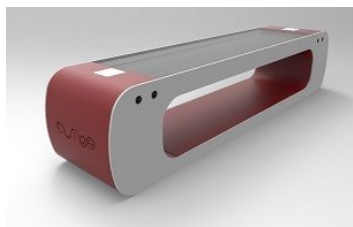

PANCHINE

Elios Smart Bench, una nuova idea di panchina è una seduta di eccellenza nata per offrire un'esperienza sempre più completa. Realizzata in acciaio zincato e verniciato, dotata di moduli fotovoltaici in monocristallino.

FISSAGGIO:

Sulla base sono presenti 4 fori del diametro di mm 14 per il fissaggio al suolo.

COMPOSIZIONE:

1. N°4 prese di ricarica USB
   - N°2 Carica batterie Wireless Qi
   - Illuminazione notturna a LED (solo di colore bianco) controllata da orologio astronomico
   - Predisposto per OPTIONAL 4G(solo con SIM)
2. Non consente il controllo da remoto.

PARAMETRI TECNICI:

Dimensioni mm 1915 x 416 x 465.
Altezza seduta 465 mm

FINITURE:

Struttura esterna della seduta e parte interna la seduta, disponibile in acciaio zincato e verniciato in colore avorio chiaro RAL 1015, marrone RAL 8019.

Struttura frontale e posteriore in colore marrone RAL 8019, avorio chiaro RAL 1015, bianco puro RAL 9010, grigio tele RAL 7046, grigio antracite RAL 7016, giallo segnale RAL 1003, rosso fuoco RAL 3000, telemagenta RAL 4010, blu cielo RAL 5010, verde giallastro RAL 6018.

OPTIONAL:

- Verniciatura con colorazione RAL personalizzata
- Realizzazione di scritte e ideogrammi tramite intaglio(ove possibile)
- Schienale
- Illuminazione notturna a LED RGB, controllata da orologio astronomico
- Collegamento con rete 4G
- Prese di ricarica USB
- Wood box (la spedizione comprende contenitori in casse di legno)

Materiali

Acciaio Zincato Verniciato

Modello

Seduta senza schienale

Dimensioni

Lunghezza 1.915 mm

Altezza 465 mm Altezza Seduta 465 mm

Profondità 416 mm